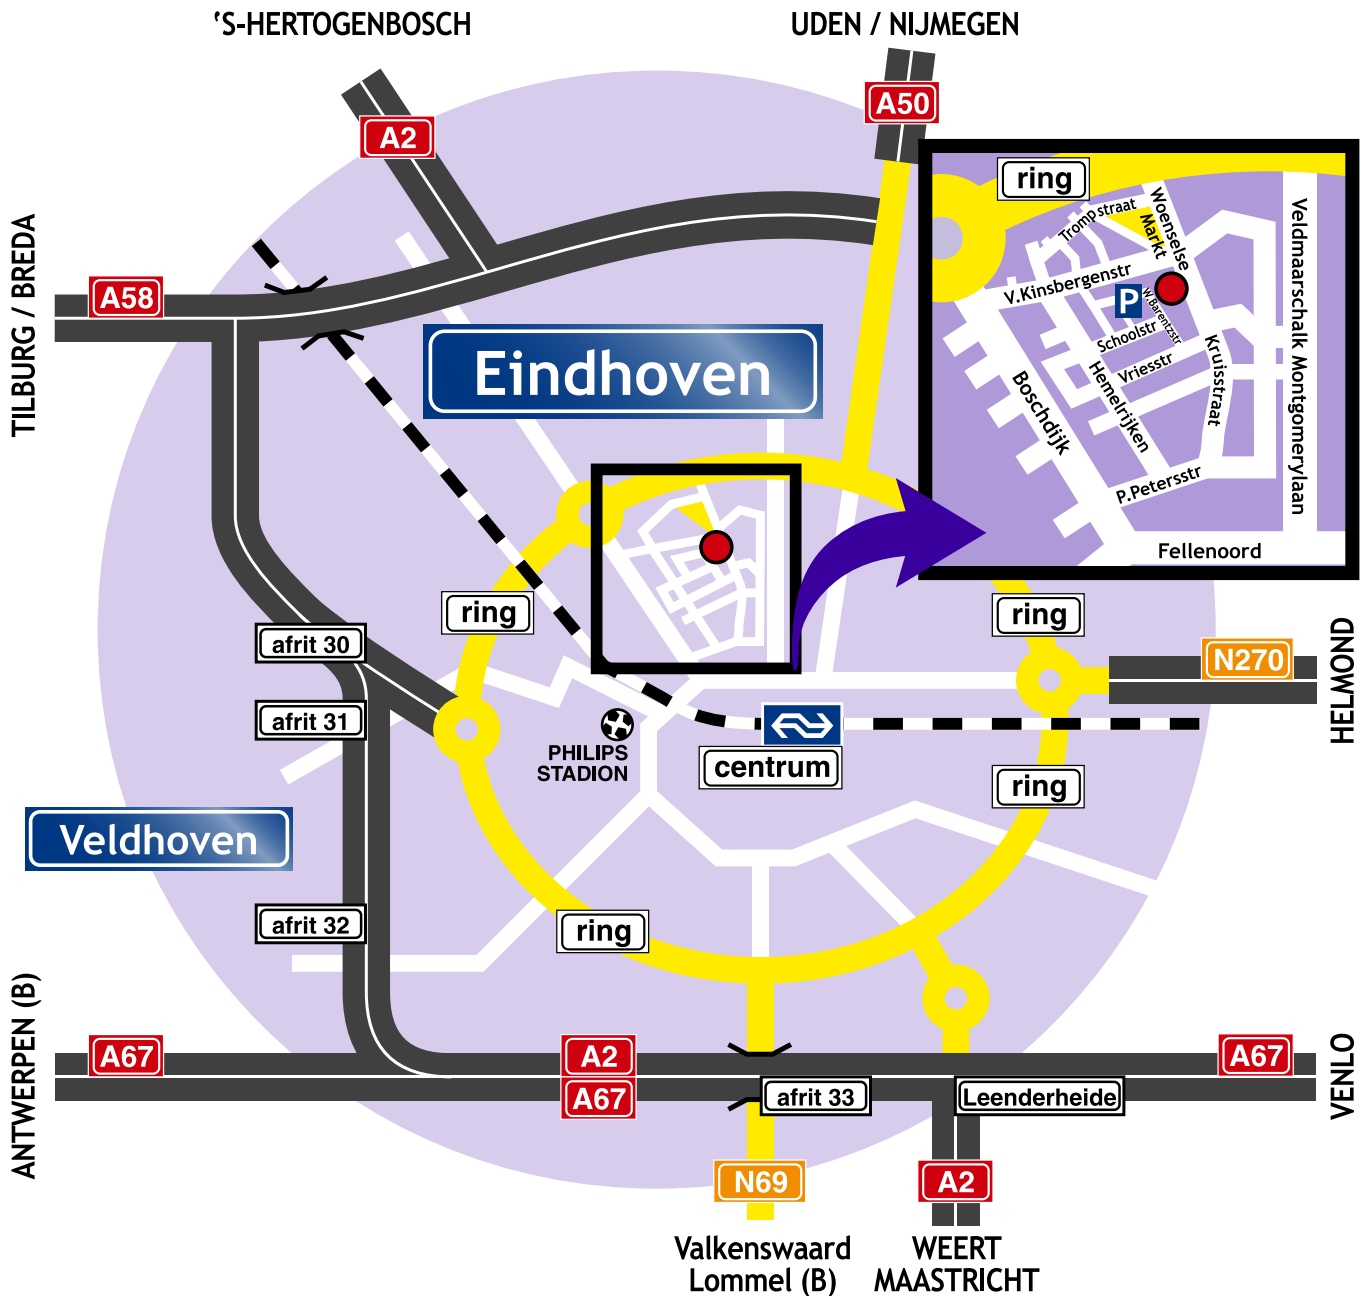

ROUTEKAART

P PARKEERPLAATSEN LIGGEN AAN DE WILLEM BARENTZSTRAAT 2

PARKEERPLAATSEN LIGGEN AAN DE WILLEM BARENTZSTRAAT 2

bakers ZIT meubelen

Kruisstraat 181 Eindhoven T. 040-243 97 20 F. 040-246 56 35
www.bakerszitmeubelen.nl